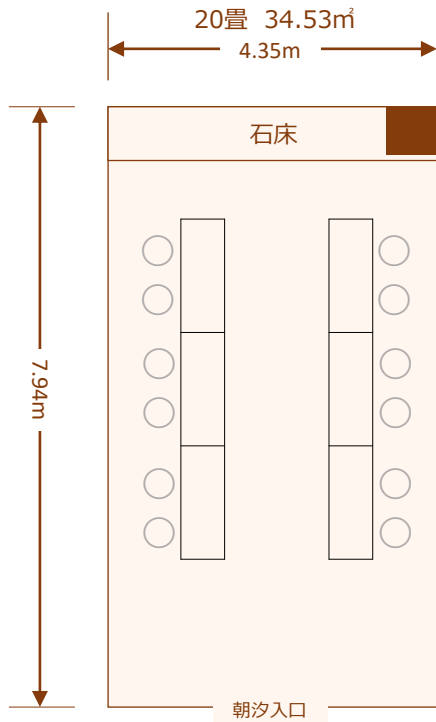

## ● 3階 小宴会場「朝夕」

### 【会場全体】

- ◆ 畳サイズ：縦88.5cm×横172cm
- ◆ テーブル：縦55cm×横150cm×高さ62.5cm
- ◆ イス：高さ 35cm

### 【天井高】

- ◆ 朝夕 2.02m~2.41m

### イス・テーブル形式

最大収容人数 最大12名

1列 最大 6名 合計2列