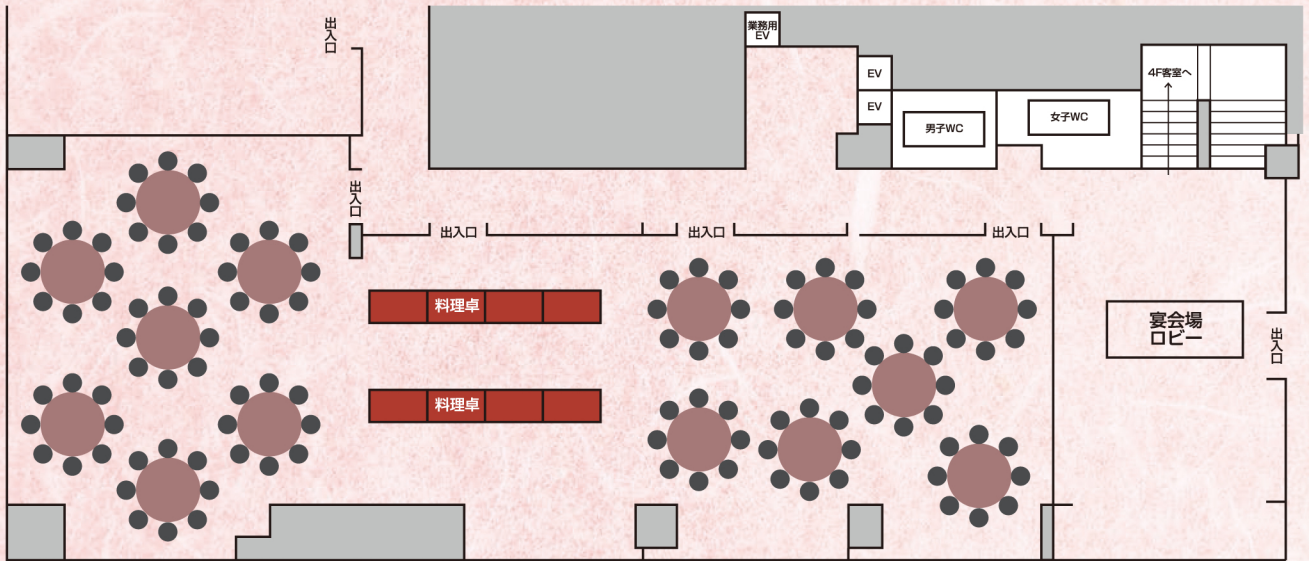

西館

食事会場

比叡く嵯峨の間

315㎡ / 最大140名

※会場は変更になる場合がございます。

※レイアウトイメージ

館内施設

フロント・ロビー

ゆったりと落ち着いた
佇まいのロビーでは
係員がお客様を
心こもった気持ちで
お出迎えております。
ロビーには
京都の観光に役立つ
リーフレットやイベント告知
のポスターなどもございます。
ご旅行のご参考に
ご覧ください。